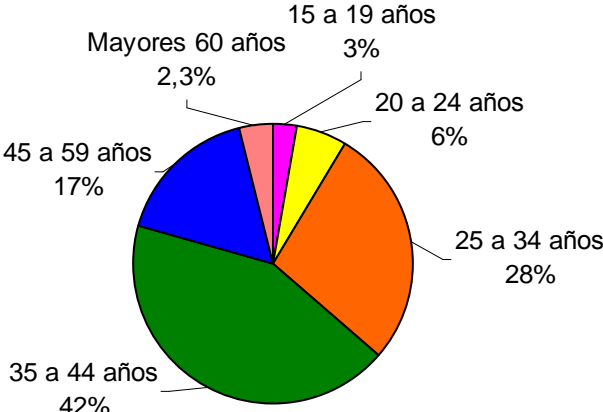

# Perfil del Auditor ➔

Por Sexo:

Por Edad:

Por GSE:

Fuente: Ipsos Chile. Audiencia día prom. Lunes/Sábado. Ciudad Santiago. Periodo consolidado vigente: Julio a Diciembre 2008.  
Base Total Población: Hombres y Mujeres, mayores de 15 años, ABCD. Universo: 4.182.447 personas.

Get yours now!

Perfil del Auditor ➔

**Por Sexo:**

**Por Edad:**

**Por GSE:**

Fuente: Ipsos Chile. Audiencia día prom. Lunes/Sábado. Ciudad Santiago. Periodo consolidado vigente: Julio a Diciembre 2008.  
 Base Total Población: Hombres y Mujeres, mayores de 15 años, ABCD. Universo: 4.182.447 personas.

# Perfil del Auditor ➔

**Por Sexo:**

**Por Edad:**

**Por GSE:**

Fuente: Ipsos Chile. Audiencia día prom. Lunes/Sábado. Ciudad Santiago. Periodo consolidado vigente: Julio a Diciembre 2008.  
 Base Total Población: Hombres y Mujeres, mayores de 15 años, ABCD. Universo: 4.182.447 personas.