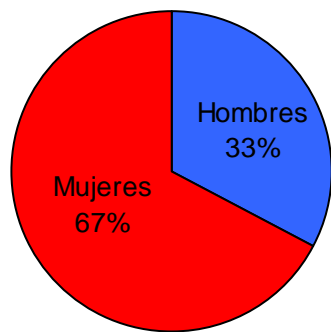

# Perfil del Auditor →

**Por Sexo:**

**Por Edad:**

**Por GSE:**

Fuente: Ipsos Chile. Audiencia día prom. Lunes/Sábado. Ciudad Santiago. Periodo consolidado vigente: Julio a Diciembre 2008.  
Base Total Población: Hombres y Mujeres, mayores de 15 años, ABCD. Universo: 4.182.447 personas.

# Perfil del Auditor →

Por Sexo:

Por Edad:

Por GSE:

Fuente: Ipsos Chile. Audiencia día prom. Lunes/Sábado. Ciudad Santiago. Periodo consolidado vigente: Julio a Diciembre 2008.  
Base Total Población: Hombres y Mujeres, mayores de 15 años, ABCD. Universo: 4.182.447 personas.