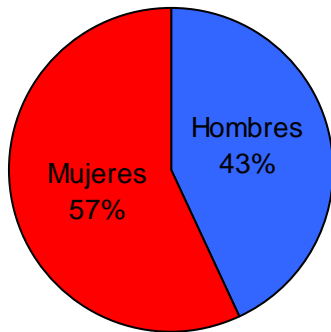

Perfil del Auditor ➔

Por Sexo:

Por GSE:

Fuente: Ipsos Chile. Audiencia día prom. Lunes/Sábado. Ciudad Santiago. Periodo consolidado vigente: Julio a Diciembre 2008.
Base Total Población: Hombres y Mujeres, mayores de 15 años, ABCD. Universo: 4.182.447 personas.

pdfMachine

Is a pdf writer that produces quality PDF files with ease!

Produce quality PDF files in seconds and preserve the integrity of your original documents. Compatible across nearly all Windows platforms, if you can print from a windows application you can use pdfMachine.

Get yours now!