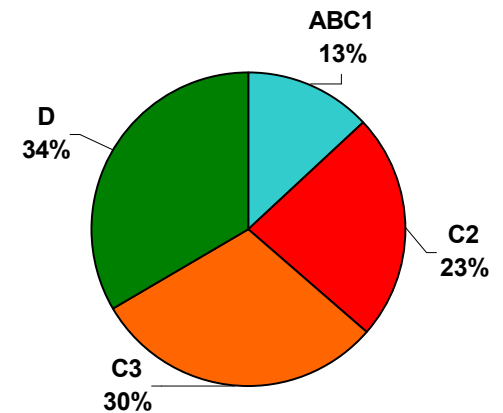

# Perfil del Auditor ➔

Por Sexo:

Por Edad:

Por GSE:

Fuente: Ipsos Chile. Audiencia día prom. Lunes/Sábado. Ciudad Santiago. Periodo consolidado vigente: Julio a Diciembre 2008.  
Base Total Población: Hombres y Mujeres, mayores de 15 años, ABCD. Universo: 4.182.447 personas.