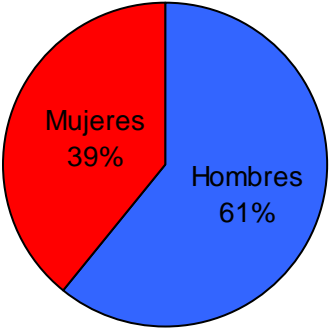

# Perfil del Auditor →

Por Sexo:

Por Edad:

Por GSE:

Fuente: Ipsos Chile. Audiencia día prom. Lunes/Sábado. Ciudad Santiago. Periodo consolidado vigente: Julio a Diciembre 2008.  
Base Total Población: Hombres y Mujeres, mayores de 15 años, ABCD. Universo: 4.182.447 personas.