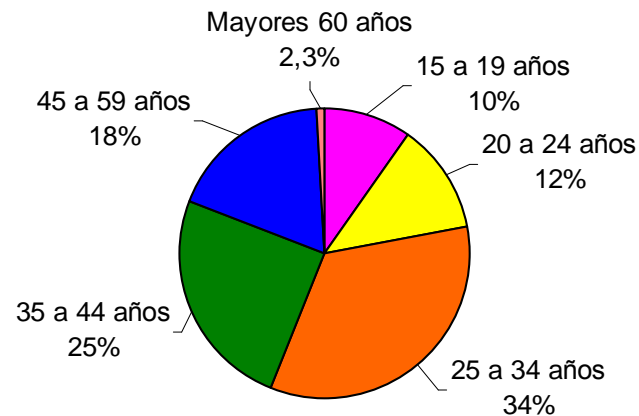

# Perfil del Auditor ➔

**Por Sexo:**

**Por Edad:**

**Por GSE:**

Fuente: Ipsos Chile. Audiencia día prom. Lunes/Sábado. Ciudad Santiago. Periodo consolidado vigente: Julio a Diciembre 2008.  
 Base Total Población: Hombres y Mujeres, mayores de 15 años, ABCD. Universo: 4.182.447 personas.