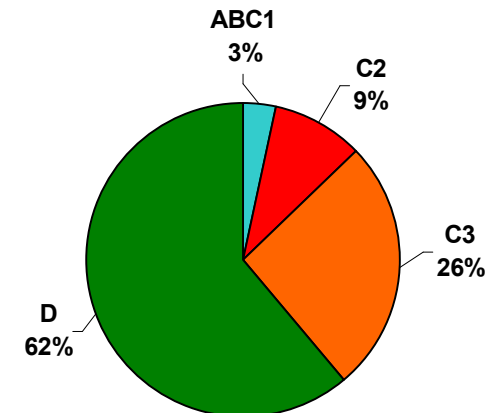

# Perfil del Auditor ➔

Por Sexo:

Por Edad:

Por GSE:

Fuente: Ipsos Chile. Audiencia día prom. Lunes/Sábado. Ciudad Santiago. Periodo consolidado vigente: Julio a Diciembre 2008.  
Base Total Población: Hombres y Mujeres, mayores de 15 años, ABCD. Universo: 4.182.447 personas.

Get yours now!

Perfil del Auditor ➔

**Por Sexo:**

**Por Edad:**

**Por GSE:**

Fuente: Ipsos Chile. Audiencia día prom. Lunes/Sábado. Ciudad Santiago. Periodo consolidado vigente: Julio a Diciembre 2008.  
 Base Total Población: Hombres y Mujeres, mayores de 15 años, ABCD. Universo: 4.182.447 personas.