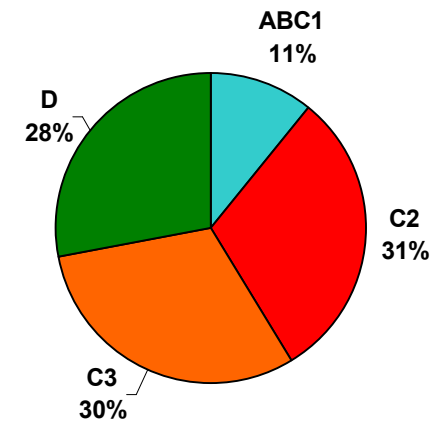

# Perfil del Auditor →

Por Sexo:

Por Edad:

Por GSE:

Fuente: Ipsos Chile. Audiencia día prom. Lunes/Sábado. Ciudad Santiago. Periodo consolidado vigente: Julio a Diciembre 2008.  
Base Total Población: Hombres y Mujeres, mayores de 15 años, ABCD. Universo: 4.182.447 personas.