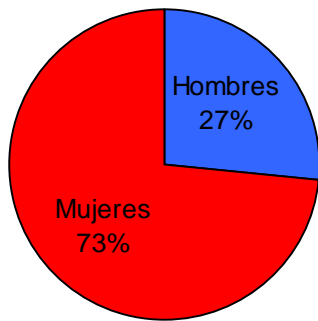

Perfil del Auditor →

Por GSE:

Fuente: Ipsos Chile. Audiencia día prom. Lunes/Sábado. Ciudad Santiago. Periodo consolidado vigente: Julio a Diciembre 2008.
Base Total Población: Hombres y Mujeres, mayores de 15 años, ABCD. Universo: 4.182.447 personas.

pdfMachine

Is a pdf writer that produces quality PDF files with ease!

Produce quality PDF files in seconds and preserve the integrity of your original documents. Compatible across nearly all Windows platforms, if you can print from a windows application you can use pdfMachine.

Get yours now!