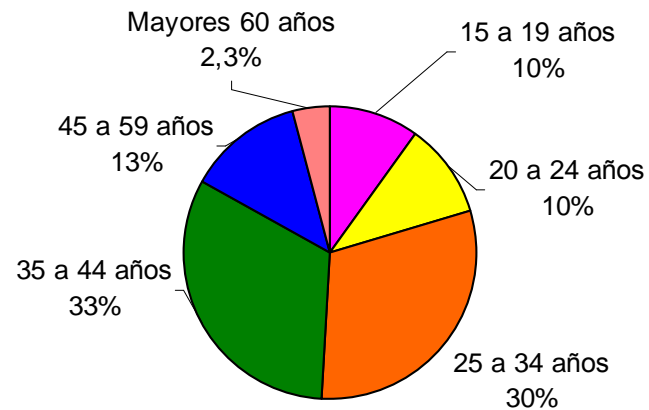

## Perfil del Auditor →

Por Sexo:

Por Edad:

Por GSE:

Fuente: Ipsos Chile. Audiencia día prom. Lunes/Sábado. Ciudad Santiago. Periodo consolidado vigente: Julio a Diciembre 2008.  
Base Total Población: Hombres y Mujeres, mayores de 15 años, ABCD. Universo: 4.182.447 personas.

# Perfil del Auditor →

Por Sexo:

Por Edad:

Por GSE:

Fuente: Ipsos Chile. Audiencia día prom. Lunes/Sábado. Ciudad Santiago. Periodo consolidado vigente: Julio a Diciembre 2008.  
Base Total Población: Hombres y Mujeres, mayores de 15 años, ABCD. Universo: 4.182.447 personas.