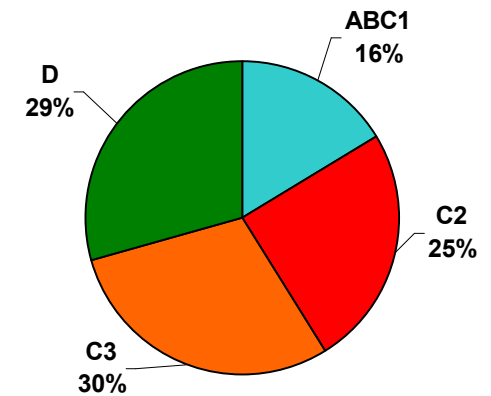

# Perfil del Auditor →

**Por Sexo:**

**Por Edad:**

**Por GSE:**

Fuente: Ipsos Chile. Audiencia día prom. Lunes/Sábado. Ciudad Santiago. Periodo consolidado vigente: Julio a Diciembre 2008.  
Base Total Población: Hombres y Mujeres, mayores de 15 años, ABCD. Universo: 4.182.447 personas.