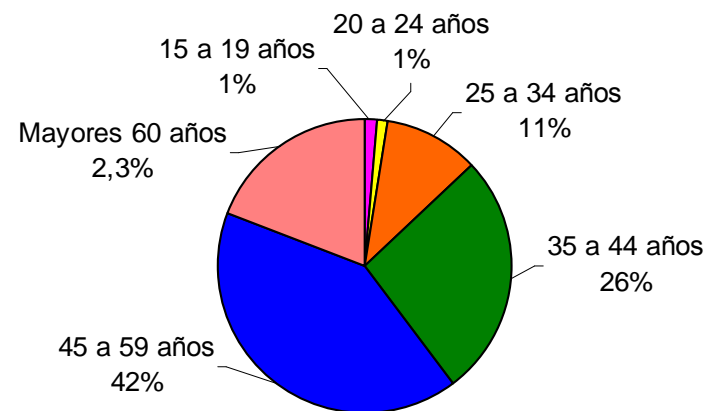

# Perfil del Auditor →

**Por Sexo:**

**Por Edad:**

**Por GSE:**

Fuente: Ipsos Chile. Audiencia día prom. Lunes/Sábado. Ciudad Santiago. Periodo consolidado vigente: Julio a Diciembre 2008.  
Base Total Población: Hombres y Mujeres, mayores de 15 años, ABCD. Universo: 4.182.447 personas.

# Perfil del Auditor →

Por Sexo:

Por Edad:

Por GSE:

Fuente: Ipsos Chile. Audiencia día prom. Lunes/Sábado. Ciudad Santiago. Periodo consolidado vigente: Julio a Diciembre 2008.  
Base Total Población: Hombres y Mujeres, mayores de 15 años, ABCD. Universo: 4.182.447 personas.