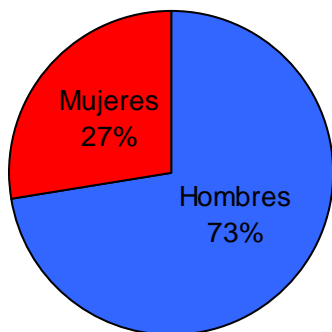

# Perfil del Auditor ➔

**Por Sexo:**

**Por Edad:**

**Por GSE:**

Fuente: Ipsos Chile. Audiencia día prom. Lunes/Sábado. Ciudad Santiago. Periodo consolidado vigente: Julio a Diciembre 2008.  
Base Total Población: Hombres y Mujeres, mayores de 15 años, ABCD. Universo: 4.182.447 personas.

## Perfil del Auditor →

Por Sexo:

Por Edad:

Por GSE:

Fuente: Ipsos Chile. Audiencia día prom. Lunes/Sábado. Ciudad Santiago. Periodo consolidado vigente: Julio a Diciembre 2008.  
Base Total Población: Hombres y Mujeres, mayores de 15 años, ABCD. Universo: 4.182.447 personas.