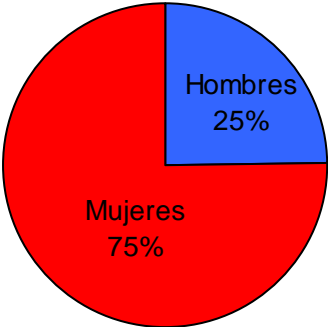

# Perfil del Auditor ➔

Por Sexo:

Por Edad:

Por GSE:

Fuente: Ipsos Chile. Audiencia día prom. Lunes/Sábado. Ciudad Santiago. Periodo consolidado vigente: Julio a Diciembre 2008.  
Base Total Población: Hombres y Mujeres, mayores de 15 años, ABCD. Universo: 4.182.447 personas.

Get yours now!

Perfil del Auditor ➔

**Por Sexo:**

**Por Edad:**

**Por GSE:**

Fuente: Ipsos Chile. Audiencia día prom. Lunes/Sábado. Ciudad Santiago. Periodo consolidado vigente: Julio a Diciembre 2008.  
 Base Total Población: Hombres y Mujeres, mayores de 15 años, ABCD. Universo: 4.182.447 personas.