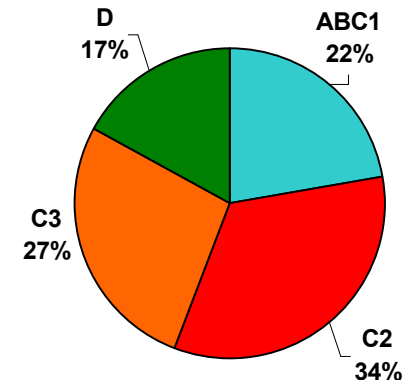

# Perfil del Auditor →

Por Sexo:

Por Edad:

Por GSE:

Fuente: Ipsos Chile. Audiencia día prom. Lunes/Sábado. Ciudad Santiago. Periodo consolidado vigente: Julio a Diciembre 2008.  
Base Total Población: Hombres y Mujeres, mayores de 15 años, ABCD. Universo: 4.182.447 personas.