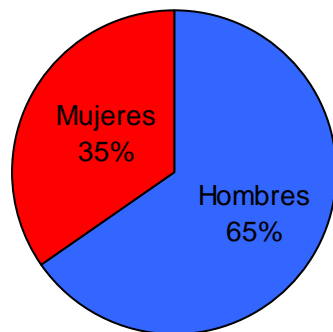

# Perfil del Auditor ➔

Por Sexo:

Por Edad:

Por GSE:

Fuente: Ipsos Chile. Audiencia día prom. Lunes/Sábado. Ciudad Santiago. Periodo consolidado vigente: Julio a Diciembre 2008.  
Base Total Población: Hombres y Mujeres, mayores de 15 años, ABCD. Universo: 4.182.447 personas.

# Perfil del Auditor →

Por Sexo:

Por Edad:

Por GSE:

Fuente: Ipsos Chile. Audiencia día prom. Lunes/Sábado. Ciudad Santiago. Periodo consolidado vigente: Julio a Diciembre 2008.  
Base Total Población: Hombres y Mujeres, mayores de 15 años, ABCD. Universo: 4.182.447 personas.