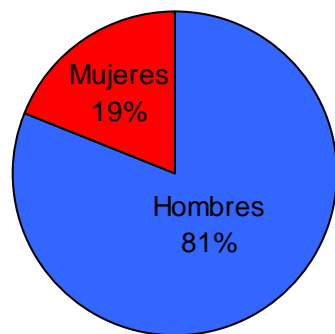

# Perfil del Auditor ➔

**Por Sexo:**

**Por Edad:**

**Por GSE:**

Fuente: Ipsos Chile. Audiencia día prom. Lunes/Sábado. Ciudad Santiago. Periodo consolidado vigente: Julio a Diciembre 2008.  
 Base Total Población: Hombres y Mujeres, mayores de 15 años, ABCD. Universo: 4.182.447 personas.