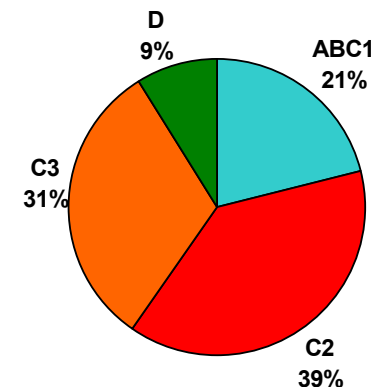

## Perfil del Auditor →

Por Sexo:

Por Edad:

Por GSE:

Fuente: Ipsos Chile. Audiencia día prom. Lunes/Sábado. Ciudad Santiago. Periodo consolidado vigente: Julio a Diciembre 2008.  
Base Total Población: Hombres y Mujeres, mayores de 15 años, ABCD. Universo: 4.182.447 personas.