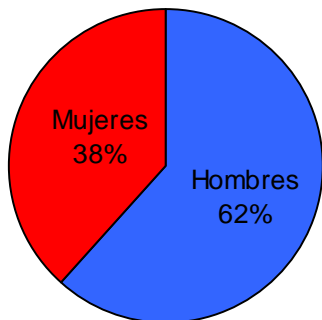

## Perfil del Auditor →

Por Sexo:

Por Edad:

Por GSE:

Fuente: Ipsos Chile. Audiencia día prom. Lunes/Sábado. Ciudad Santiago. Periodo consolidado vigente: Julio a Diciembre 2008.  
Base Total Población: Hombres y Mujeres, mayores de 15 años, ABCD. Universo: 4.182.447 personas.

# Perfil del Auditor →

Por Sexo:

Por Edad:

Por GSE:

Fuente: Ipsos Chile. Audiencia día prom. Lunes/Sábado. Ciudad Santiago. Periodo consolidado vigente: Julio a Diciembre 2008.  
Base Total Población: Hombres y Mujeres, mayores de 15 años, ABCD. Universo: 4.182.447 personas.