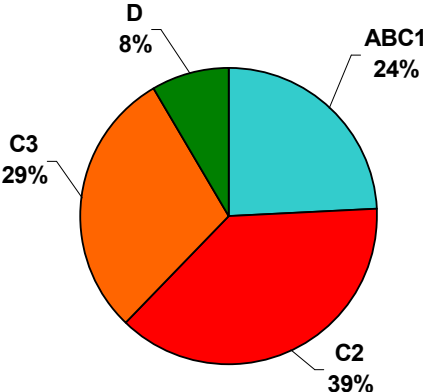

# Perfil del Auditor ➔

**Por Sexo:**

**Por Edad:**

**Por GSE:**

Fuente: Ipsos Chile. Audiencia día prom. Lunes/Sábado. Ciudad Santiago. Periodo consolidado vigente: Julio a Diciembre 2008.  
 Base Total Población: Hombres y Mujeres, mayores de 15 años, ABCD. Universo: 4.182.447 personas.