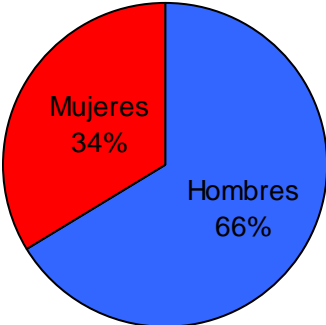

Get yours now!

Perfil del Auditor ➔

**Por Sexo:**

**Por Edad:**

**Por GSE:**

Fuente: Ipsos Chile. Audiencia día prom. Lunes/Sábado. Ciudad Santiago. Periodo consolidado vigente: Julio a Diciembre 2008.  
 Base Total Población: Hombres y Mujeres, mayores de 15 años, ABCD. Universo: 4.182.447 personas.

# Perfil del Auditor ➔

**Por Sexo:**

**Por Edad:**

**Por GSE:**

Fuente: Ipsos Chile. Audiencia día prom. Lunes/Sábado. Ciudad Santiago. Periodo consolidado vigente: Julio a Diciembre 2008.  
 Base Total Población: Hombres y Mujeres, mayores de 15 años, ABCD. Universo: 4.182.447 personas.