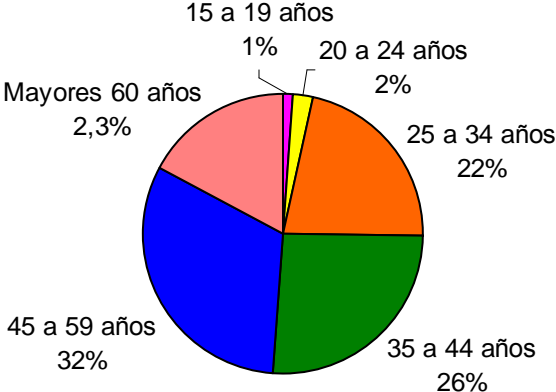

# Perfil del Auditor ➔

Por Sexo:

Por Edad:

Por GSE:

Fuente: Ipsos Chile. Audiencia día prom. Lunes/Sábado. Ciudad Santiago. Periodo consolidado vigente: Julio a Diciembre 2008.  
Base Total Población: Hombres y Mujeres, mayores de 15 años, ABCD. Universo: 4.182.447 personas.

Get yours now!

Perfil del Auditor ➔

**Por Sexo:**

**Por Edad:**

**Por GSE:**

Fuente: Ipsos Chile. Audiencia día prom. Lunes/Sábado. Ciudad Santiago. Periodo consolidado vigente: Julio a Diciembre 2008.  
 Base Total Población: Hombres y Mujeres, mayores de 15 años, ABCD. Universo: 4.182.447 personas.