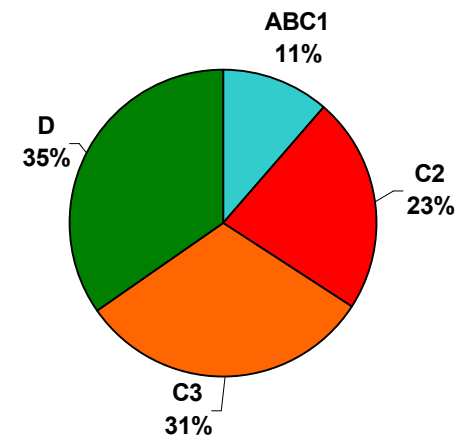

# Perfil del Auditor →

Por Sexo:

Por Edad:

Por GSE:

Fuente: Ipsos Chile. Audiencia día prom. Lunes/Sábado. Ciudad Santiago. Periodo consolidado vigente: Julio a Diciembre 2008.  
Base Total Población: Hombres y Mujeres, mayores de 15 años, ABCD. Universo: 4.182.447 personas.