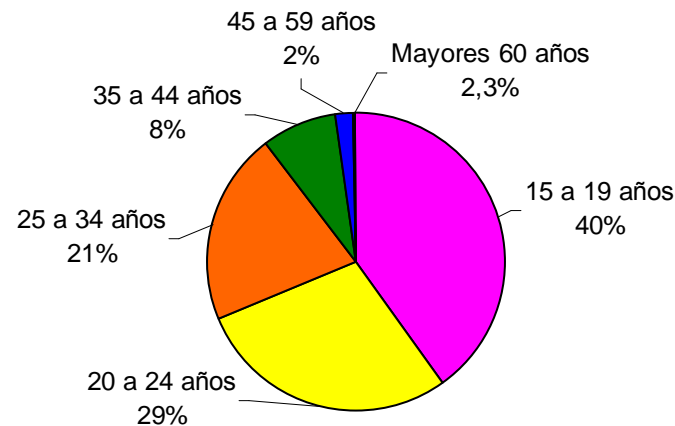

# Perfil del Auditor →

Por Sexo:

Por Edad:

Por GSE:

Fuente: Ipsos Chile. Audiencia día prom. Lunes/Sábado. Ciudad Santiago. Periodo consolidado vigente: Julio a Diciembre 2008.  
Base Total Población: Hombres y Mujeres, mayores de 15 años, ABCD. Universo: 4.182.447 personas.

# Perfil del Auditor ➔

Por Sexo:

Por Edad:

Por GSE:

Fuente: Ipsos Chile. Audiencia día prom. Lunes/Sábado. Ciudad Santiago. Periodo consolidado vigente: Julio a Diciembre 2008.  
Base Total Población: Hombres y Mujeres, mayores de 15 años, ABCD. Universo: 4.182.447 personas.