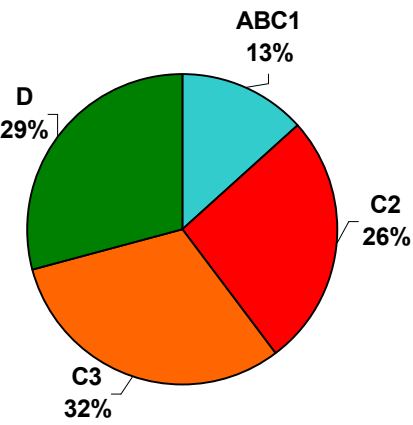

# Perfil del Auditor →

Por Sexo:

Por Edad:

Por GSE:

Fuente: Ipsos Chile. Audiencia día prom. Lunes/Sábado. Ciudad Santiago. Periodo consolidado vigente: Julio a Diciembre 2008.  
Base Total Población: Hombres y Mujeres, mayores de 15 años, ABCD. Universo: 4.182.447 personas.