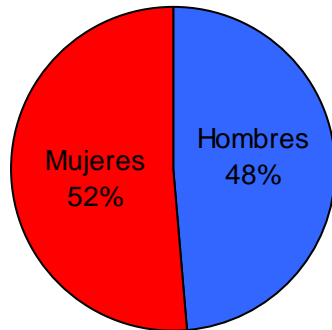

# Perfil del Auditor ➔

Por Sexo:

Por Edad:

Por GSE:

Fuente: Ipsos Chile. Audiencia día prom. Lunes/Sábado. Ciudad Santiago. Periodo consolidado vigente: Julio a Diciembre 2008.  
Base Total Población: Hombres y Mujeres, mayores de 15 años, ABCD. Universo: 4.182.447 personas.

Get yours now!

Perfil del Auditor ➔

**Por Sexo:**

**Por Edad:**

**Por GSE:**

Fuente: Ipsos Chile. Audiencia día prom. Lunes/Sábado. Ciudad Santiago. Periodo consolidado vigente: Julio a Diciembre 2008.  
 Base Total Población: Hombres y Mujeres, mayores de 15 años, ABCD. Universo: 4.182.447 personas.