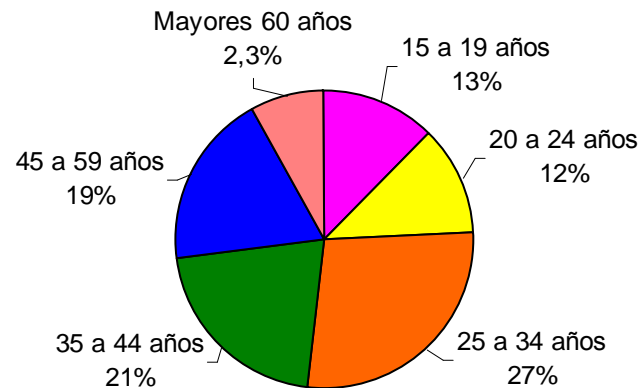

# Perfil del Auditor ➔

Por Sexo:

Por Edad:

Por GSE:

Fuente: Ipsos Chile. Audiencia día prom. Lunes/Sábado. Ciudad Santiago. Periodo consolidado vigente: Julio a Diciembre 2008.  
Base Total Población: Hombres y Mujeres, mayores de 15 años, ABCD. Universo: 4.182.447 personas.

Get yours now!

Perfil del Auditor ➔

**Por Sexo:**

**Por Edad:**

**Por GSE:**

Fuente: Ipsos Chile. Audiencia día prom. Lunes/Sábado. Ciudad Santiago. Periodo consolidado vigente: Julio a Diciembre 2008.  
 Base Total Población: Hombres y Mujeres, mayores de 15 años, ABCD. Universo: 4.182.447 personas.