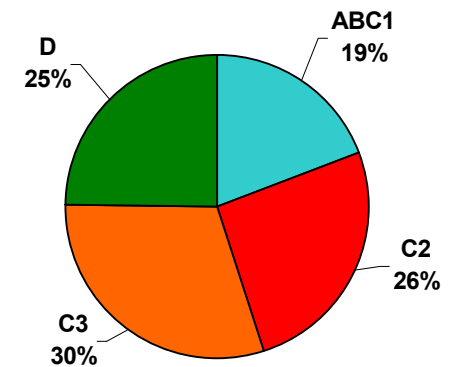

# Perfil del Auditor ➔

**Por Sexo:**

**Por Edad:**

**Por GSE:**

Fuente: Ipsos Chile. Audiencia día prom. Lunes/Sábado. Ciudad Santiago. Periodo consolidado vigente: Julio a Diciembre 2008.  
Base Total Población: Hombres y Mujeres, mayores de 15 años, ABCD. Universo: 4.182.447 personas.