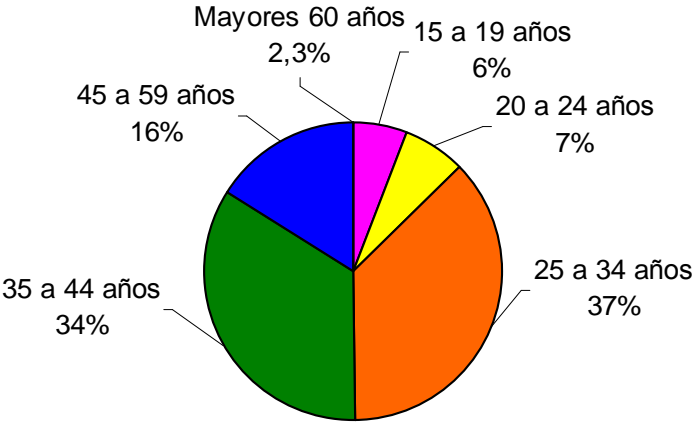

# Perfil del Auditor →

Por Sexo:

Por Edad:

Por GSE:

Fuente: Ipsos Chile. Audiencia día prom. Lunes/Sábado. Ciudad Santiago. Periodo consolidado vigente: Julio a Diciembre 2008.  
Base Total Población: Hombres y Mujeres, mayores de 15 años, ABCD. Universo: 4.182.447 personas.