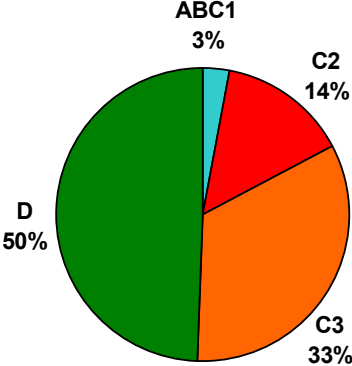

Get yours now!

Perfil del Auditor ➔

**Por Sexo:**

**Por Edad:**

**Por GSE:**

Fuente: Ipsos Chile. Audiencia día prom. Lunes/Sábado. Ciudad Santiago. Periodo consolidado vigente: Julio a Diciembre 2008.  
 Base Total Población: Hombres y Mujeres, mayores de 15 años, ABCD. Universo: 4.182.447 personas.

# Perfil del Auditor ➔

**Por Sexo:**

**Por Edad:**

**Por GSE:**

Fuente: Ipsos Chile. Audiencia día prom. Lunes/Sábado. Ciudad Santiago. Periodo consolidado vigente: Julio a Diciembre 2008.  
 Base Total Población: Hombres y Mujeres, mayores de 15 años, ABCD. Universo: 4.182.447 personas.